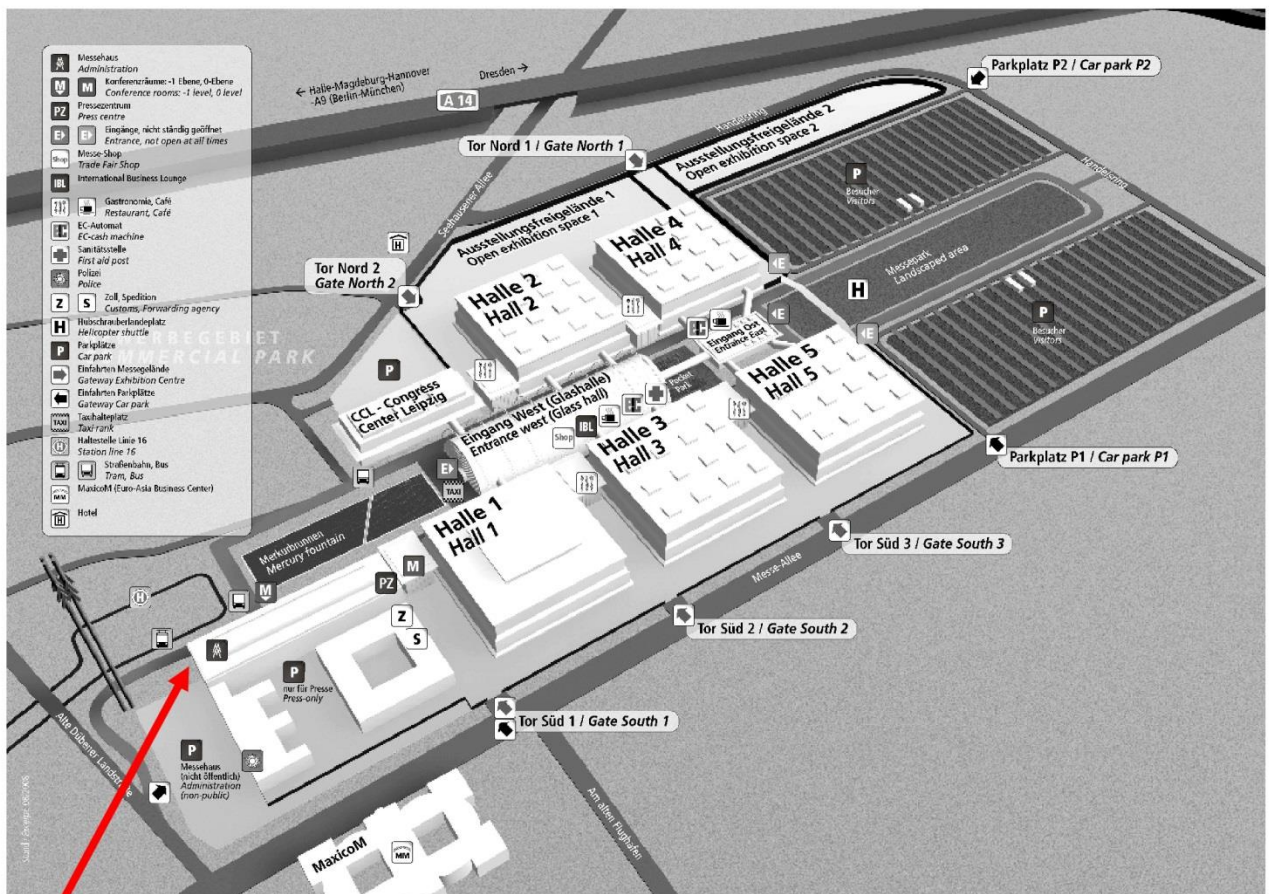

Anreise

Veranstaltungsort: Leipziger Messe, Leipziger Messegelände,
Messehaus I Administration (s. unten), Tagungsraum Gästecclub
Zufahrt über Alte Dübener Landstraße,

Parken: Parkplatz Messehaus, (am Schrankensystem
bitte klingeln und auf die Lions-Quest-Veranstaltung verweisen)

Anfahrt | Approach Neues Messegelände Leipzig | Trade Fair Exhibition Centre Messe-Allee 1, 04356 Leipzig

Messehaus | Administration